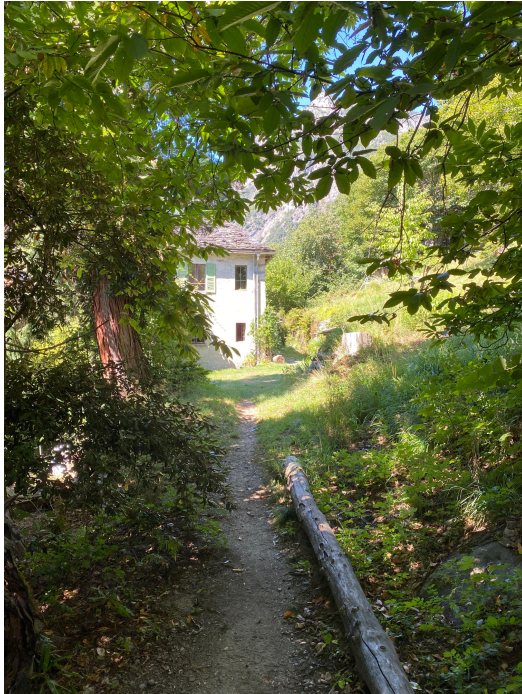

**Atelier-Besuch bei Alexander Heil
am Samstag, 25. Juni 2022**

Gerne laden wir Sie zu einem Tagesausflug ins Onsernonetal ein.

Anfahrt nach Loco geht auf eigene Kosten. Zum Apéro und Mittagessen in Loco sind Sie von Alexander und der Galerie eingeladen.

Tagesablauf:

08.00 Uhr	Treffpunkt Bahnhof Luzern vor dem Gleis
08.18 – 10.14 Uhr	Luzern über Bellinzona nach Locarno
10.19 – 10.53 Uhr	Busfahrt nach Loco im Onsernonetal
Alex wird uns abholen, gemeinsamer Aufstieg ins Atelier (ca. 20 Min. Wanderung, es geht relativ steil hinauf, <u>gute feste Schuhe</u> anziehen)	
13.00 Uhr	Mittagessen in Loco
14.58 – 15.39 Uhr	Busfahrt nach Locarno
15.45 – 17.41 Uhr	Locarno über Bellinzona nach Luzern